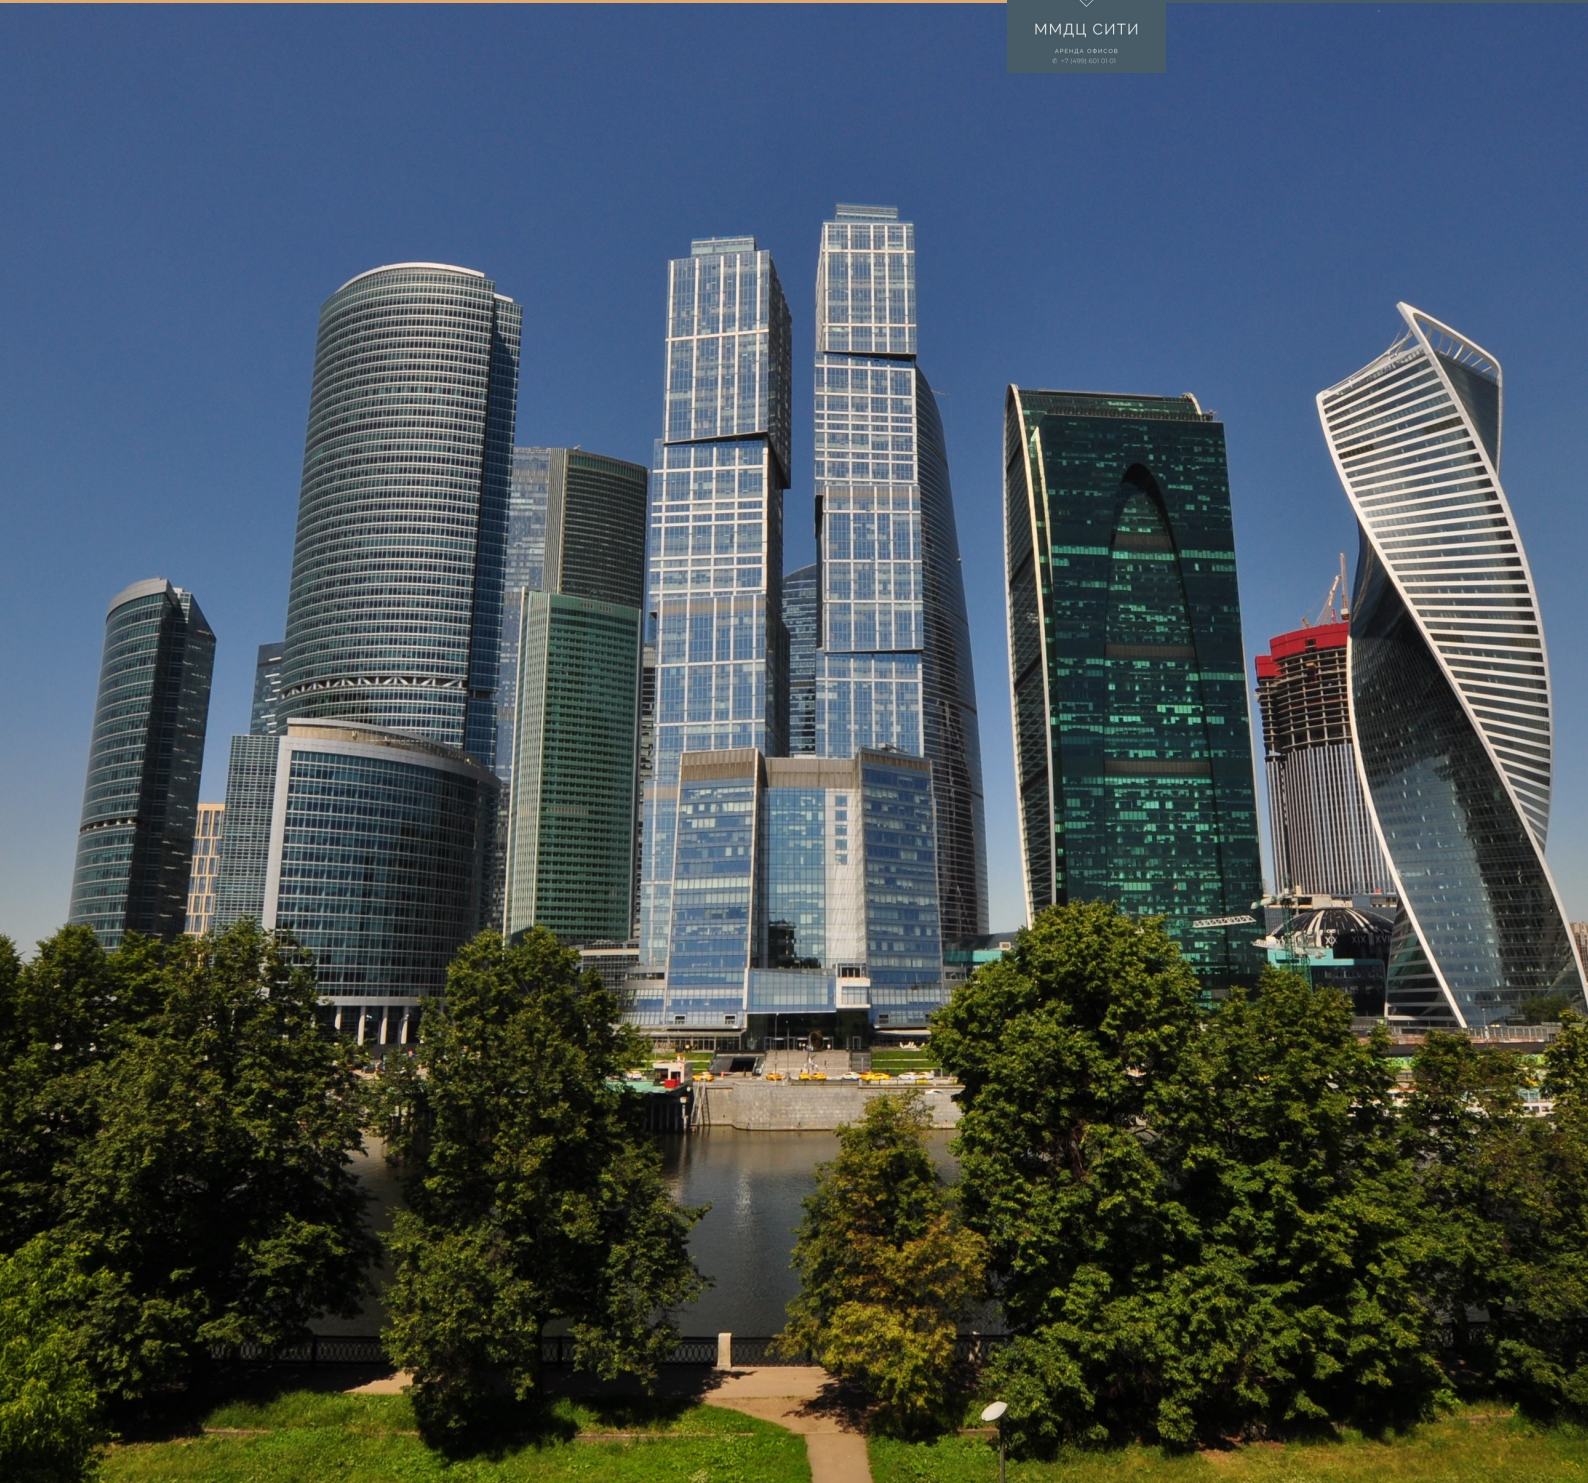

АРЕНДА ОФИСА

ММДЦ МОСКВА СИТИ
БАШНЯ "ГОРОДСТОЛИЦ"
ОФИС 0045

1700

кв метров

ММДЦ СИТИ

АРЕНДА ОФИСОВ

© 2019 ММДЦ СИТИ

ПЛОЩАДЬ
1700 м²